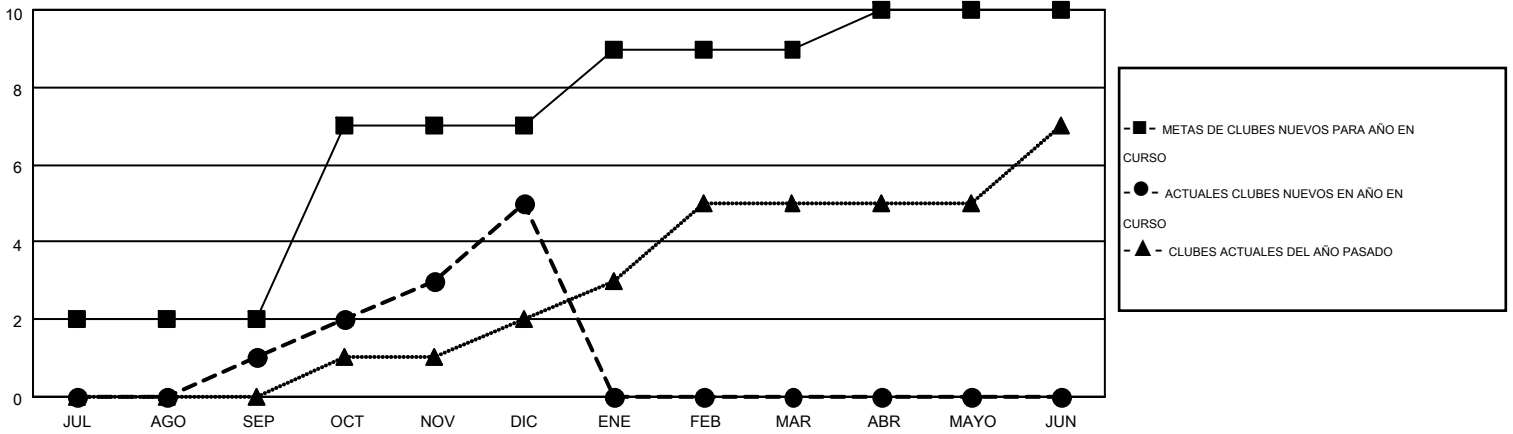

MONTHLY MEMBERSHIP PROGRESS REPORT

Results as of: 12/31/2016

Multiple District O

LOCATION: ARGENTINA

GMT: PEDRO MARRELLO

GMT DE AE 3

Clubes					socios				
RESULTADOS DE 2016-2017					RESULTADOS DE 2016-2017				
TRIMESTRE	META DE CLUBES NUEVOS	NUEVOS CLUBES	CLUBES DADOS DE BAJA	GANANCIA/PÉRDIDA NETA	TRIMESTRE	META DE SOCIOS NUEVOS	SOCIOS FUNDADORES Y NUEVOS SOCIOS AÑADIDOS	SOCIOS DADOS DE BAJA	GANANCIA/PÉRDIDA NETA
JUL/AGO/SEP	2	1	3	-2	JUL/AGO/SEP	59	115	231	-116
OCT/NOV/DIC	5	4	2	2	OCT/NOV/DIC	138	264	193	71
ENE/FEB/MAR	2	0	0	0	ENE/FEB/MAR	62	0	0	0
ABR/MAYO/JUN	1	0	0	0	ABR/MAYO/JUN	49	0	0	0

METAS Y CIFRA ACUMULATIVA DE CLUBES NUEVOS

METAS Y CIFRA ACUMULATIVA DE SOCIOS

CLUBES DADOS DE BAJA: 5	105 CLUBS OF 272 AÑADIERON 1 O MÁS SOCIOS NUEVOS	DISTRIBUCIÓN POR SEXO
		MASCULINO 2,717 (51.09%)
		FEMENINO 2,601 (48.91%)
SOCIOS DADOS DE BAJA	CLIC AQUÍ PARA DATOS DE SALUD DE CLUB	SOCIOS EN UNIDAD FAMILIAR 1,635
FALLECIDOS 33		CABEZA DE FAMILIA 761
CLUB CANCELADO 15		NO ES CABEZA DE FAMILIA 874
OTRO 376		
TOTAL 424		