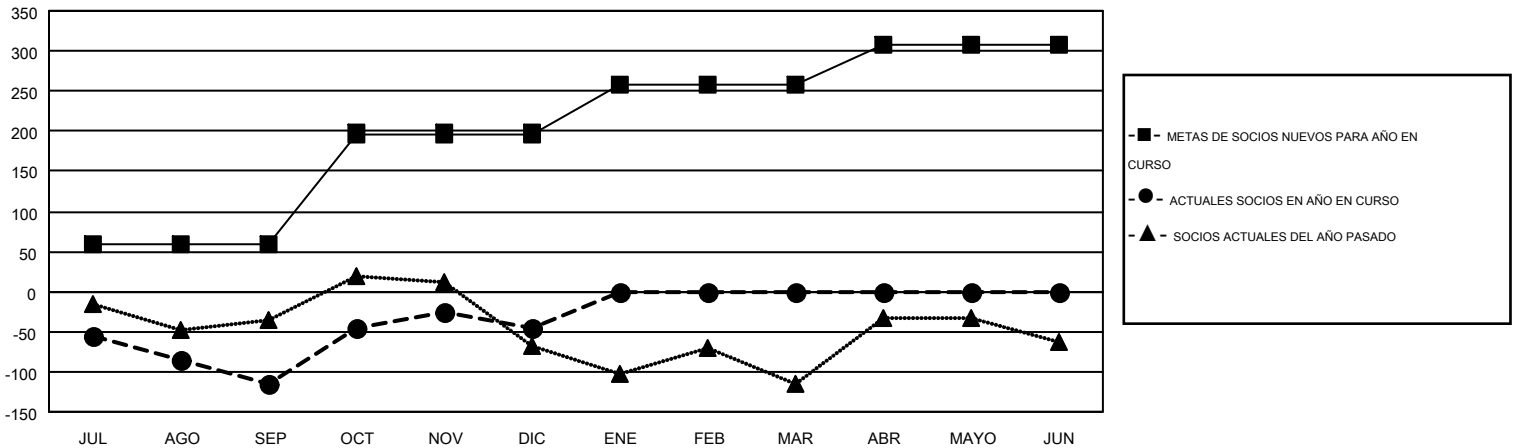

MONTHLY MEMBERSHIP PROGRESS REPORT

Results as of: 12/31/2016

Multiple District O

LOCATION: ARGENTINA

GMT: PEDRO MARRELLO

GMT DE AE 3

Clubes					socios				
RESULTADOS DE 2016-2017					RESULTADOS DE 2016-2017				
TRIMESTRE	META DE CLUBES NUEVOS	NUEVOS CLUBES	CLUBES DADOS DE BAJA	GANANCIA/PÉRDIDA NETA	TRIMESTRE	META DE SOCIOS NUEVOS	SOCIOS FUNDADORES Y NUEVOS SOCIOS AÑADIDOS	SOCIOS DADOS DE BAJA	GANANCIA/PÉRDIDA NETA
JUL/AGO/SEP	2	1	3	-2	JUL/AGO/SEP	59	115	231	-116
OCT/NOV/DIC	5	4	2	2	OCT/NOV/DIC	138	264	193	71
ENE/FEB/MAR	2	0	0	0	ENE/FEB/MAR	62	0	0	0
ABR/MAYO/JUN	1	0	0	0	ABR/MAYO/JUN	49	0	0	0

METAS Y CIFRA ACUMULATIVA DE CLUBES NUEVOS

METAS Y CIFRA ACUMULATIVA DE SOCIOS

CLUBES DADOS DE BAJA: 5	105 CLUBS OF 272 AÑADIERON 1 O MÁS SOCIOS NUEVOS	DISTRIBUCIÓN POR SEXO
		MASCULINO 2,717 (51.09%)
		FEMENINO 2,601 (48.91%)
SOCIOS DADOS DE BAJA	CLIC AQUÍ PARA DATOS DE SALUD DE CLUB	SOCIOS EN UNIDAD FAMILIAR 1,635
FALLECIDOS 33		CABEZA DE FAMILIA 761
CLUB CANCELADO 15		NO ES CABEZA DE FAMILIA 874
OTRO 376		
TOTAL 424		